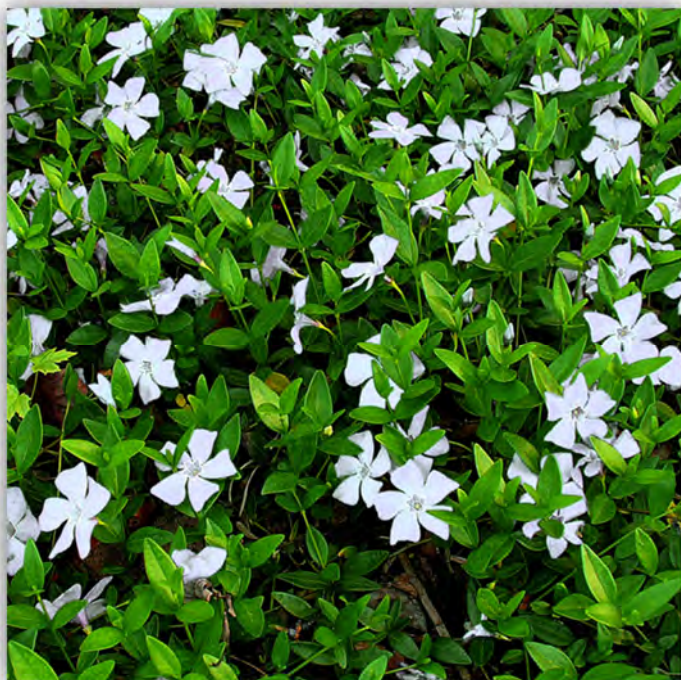

Plantation

Couvre sol

Vinca minor 'alba' **Godet :**

Famille : Apocynacées

Port : Tapissant

Feuillage : Persistant

Floraison : Mai - Septembre

Couleur : Blanc

Hauteur : 0.2 m

Fournisseur :

Pépinières du Val d'Yerres

Route de Cossigny

77173 Chevry-Cossigny

Tel : 01 60 02 85 03

Fax : 01 60 02 89 82