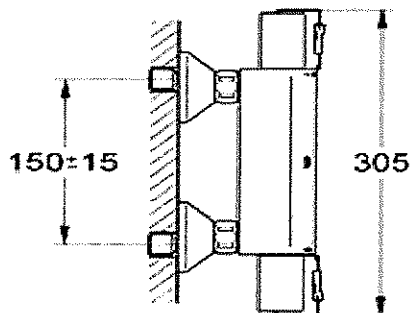

Grohtherm 1000
Mitigeur thermostatique Douche
1/2"

Montage mural apparent

GROHE TurboStat® Régulation
thermostatique quasi-instantanée

Robinet d'arrêt intégré

Tête Carbodur à disques céramique
1/2" 180°

Poignée de débit avec touche éco
et butée éco réglable séparément

Grohe SafeStop butée à 38°C

Départ de douche 1/2" par le dessous

Clapets anti-retour intégrés

Filtres intégrés/Clapet anti-retour

Raccords en S

Clapet anti-retour dans le départ
douche

GROHE EcoJoy® économie d'eau

GROHE StarLight® chrome éclatant
et durable