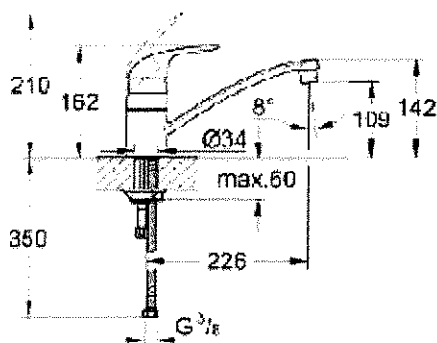

GROHE

Gamme EUROECO C3

Réf : 23 367 000

Classement E0 C3 A2 U3

Mitigeur monocommande 1/2" Évier

- Levier métal
- GROHE SilkMove® : cartouche céramique 35 mm, C3 avec ouverture eau froide au centre et butée économique
- GROHE StarLight® : brillance durable
- Bec moulé pivotant, zone de rotation 140°
- Système d'installation rapide

DUP
ipecc