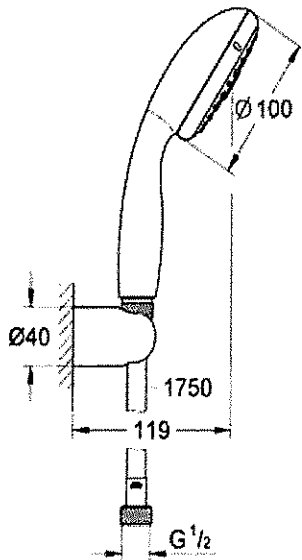

Constitué de:

Support mural pour douchette (28 605)

Non orientable

Flexible Relexaflex 1750 mm (28 154)

Procédé anti-calcaire **SpeedClean®**

Inner WaterGuide longévité maximale

ShockProof anneau en silicone