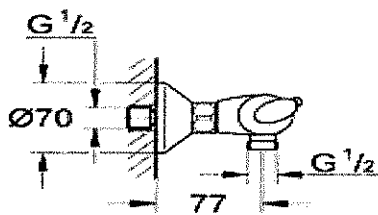

Grohtherm 1000
Mitigeur thermostatique Douche
1/2"

Montage mural apparent

GROHE TurboStat® Régulation
thermostatique quasi-instantanée

Robinet d'arrêt intégré

Tête Carbodur à disques céramique
1/2" 180°

Poignée de débit avec touche éco
et butée éco réglable séparément

Grohe SafeStop butée à 38°C

Départ de douche 1/2" par le dessous

Clapets anti-retour intégrés

Filtres intégrés/Clapet anti-retour

Raccords en S

Clapet anti-retour dans le départ
douche

GROHE EcoJoy® économie d'eau

GROHE StarLight® chrome éclatant
et durable