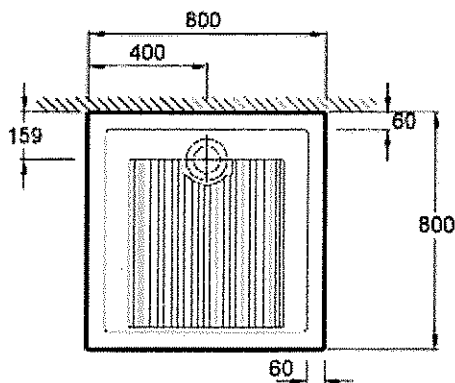

Sous réserves de modifications et de tolérances liées à la fabrication.

* Volume utile = volume total moins environ 7

DUP
ipecc

Kyréo

Réf. EN133
Receveur céramique

- Design moderne grâce au relief céramique bambou
- Très large cuve : absence de rétention d'eau sur les plages
- Espace large de 40 mm sous la plage tout autour de la cuve pour permettre le passage de la tuyauterie
- Position de la bonde au choix selon les besoins d'installation
- Ressaut extérieur inférieur à 20 mm facilitant l'accessibilité

Dimensions : 80x 80 cm

Poids (en Kg) : 29 kg

Matériau : céramique

DULIPECC

Jacob Delafon
PARIS

WC sortie horizontale

E4380

Collection : BRIVE 3
Dimensions : 66 x 35,5 cm
Matériau : Céramique
Poids : 15,6 Kg

Dessins techniques

DUPUPECC

moderna

LES EVIERS A POSER

EVIER

- Inox 18/10,
- 1 ou 2 cuves (P16 x 134,5 x 134,5 cm),
- Épaisseur 7/10^e mm,
- 1 égouttoir,
- 1 vidage complet,
- Cadre en bois.

Références inox 18/10	Codes client	Dimensions du plan LxPxH(cm)	Cuve		Nom- bre	Capa- cité (L)	Poids brut kg	Coli- sage
			A (cm)	B				
R60.080.18		80 x 60 x 3	40	5	1	12	4,8	1
R60.090.18		90 x 60 x 3	50				5,3	
R60.100.18		100 x 60 x 3	60				5,7	
*R60.120.18			80				6,8	
EPBZ120A00		120 x 60 x 3	41	6	2	24	7,2	+vidage
R60.12NF28			40				7,3	
**EPBZ140A00		140 x 60 x 3	61				5	