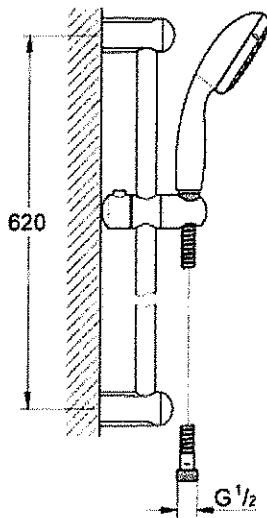

GROHE

New Tempesta 100

Ensemble de douche 1 jet

27924 000

New Tempesta 100

Ensemble de douche 1 jet

GROHE StarLight® chrome éclatant et durable

GROHE CoolTouch® Minimise les risques de brûlures

GROHE DreamSpray® jet parfaitement uniforme

Constitué de:

Douchette (27 852 000)

Barre de douche 600 mm (27 523)

Flexible Relaxaflex 1750 mm (28 154)

Procédé anti-calcaire **SpeedClean®**

Inner WaterGuide longévité maximale

ShockProof anneau en silicone

GROHE StarLight® chrome éclatant et durable

GROHE CoolTouch® Minimise les risques de brûlures

GROHE DreamSpray® jet parfaitement uniforme

GROHE EcoJoy® économie d'eau

Constitué de:

Douchette (27923000)

Barre de douche 600 mm (27 523)

Flexible Relaxaflex 1750 mm (28 154)

Régulateur de débit

Procédé anti-calcaire **SpeedClean®**

Inner WaterGuide longévité maximale

ShockProof anneau en silicone

Adapté pour les chauffe-eau instantanés

Pression minimale 1 bar

DUP **ipecc**