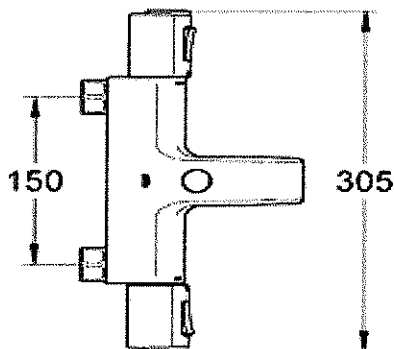

GROHE

GROTHERM 1000

Mitigeur thermostatique 2 sorties 1/2"

34156 000

Grotherm 1000
Mitigeur thermostatique 2 sorties 1/2"
 Montage mural apparent
GROHE TurboStat® Régulation
 thermostatique quasi-instantanée
 Robinet d'arrêt intégré
 Tête Carbodur à disques céramique 1/2"
 180°
 Inverseur automatique
 Bain/douche
Poignée de débit avec touche éco et
butée éco réglable séparément
Grohe SafeStop butée à 38°C
 Départ de douche 1/2" par le dessous
 Mousseur
 Clapets anti-retour intégrés
 Filtres intégrés/Clapet anti-retour
 Sans raccords
 Clapet anti-retour dans le départ douche
GROHE EcoJoy® économie d'eau
GROHE StarLight® chrome éclatant et
 durab