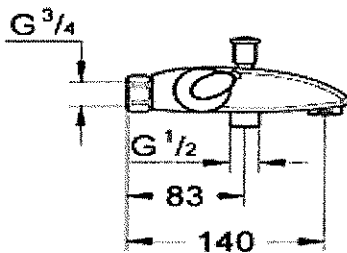

GROHE

GROTHERM 1000

Mitigeur thermostatique 2 sorties 1/2"

34156 000

Grotherm 1000
Mitigeur thermostatique 2 sorties 1/2"
 Montage mural apparent
GROHE TurboStat® Régulation
 thermostatique quasi-instantanée
 Robinet d'arrêt intégré
 Tête Carbodur à disques céramique 1/2"
 180°
 Inverseur automatique
 Bain/douche
Poignée de débit avec touche éco et
butée éco réglable séparément
Grohe SafeStop butée à 38°C
 Départ de douche 1/2" par le dessous
 Mousseur
 Clapets anti-retour intégrés
 Filtres intégrés/Clapet anti-retour
 Sans raccords
 Clapet anti-retour dans le départ douche
GROHE EcoJoy® économie d'eau
GROHE StarLight® chrome éclatant et
 durab