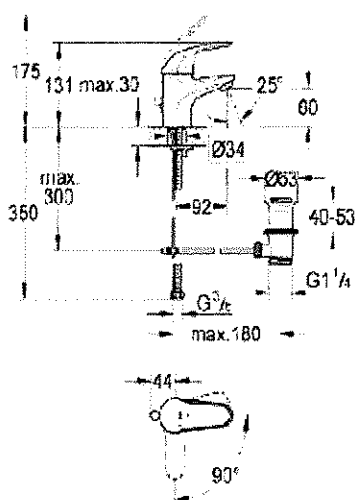

GROHE

Gamme EUROECO C3

Réf : 23 364 000

Classement E0 C3 A2 U3

Mitigeur monocommande 1/2nd Lavabo

- Installation sur plage monotrou
- Levier métal
- GROHE SilkMove® : cartouche céramique 35 mm, C3 avec ouverture eau froide au centre et butée économique
- GROHE StarLight® : brillance durable
- Garniture de vidage plastique 1 ¼"
- Limiteur de température optionnel - Réf : 08 791 000
- Système d'installation rapide

DUPUPECC