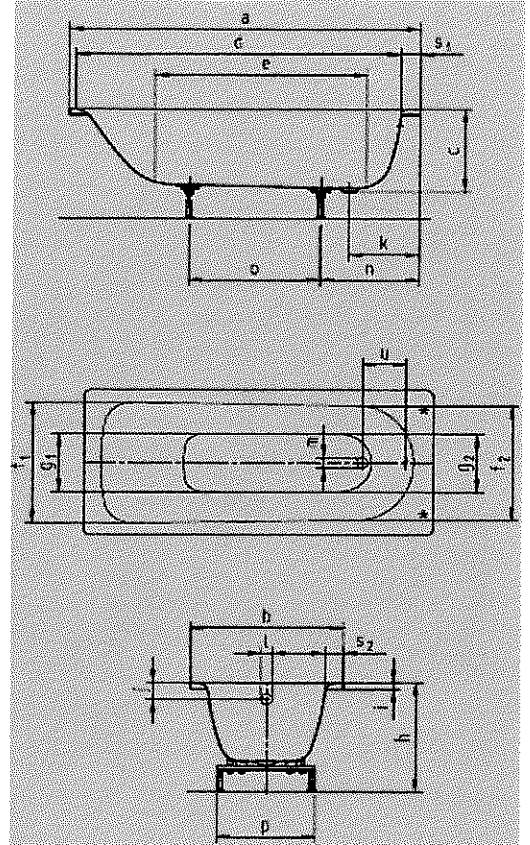

Baignoire en acier émaillé

AFAQ AFNOR Certification

- Acier émaillé léger standard
- Baignoire monoplace avec vidage placé côté pied
- Modèle rectangulaire classique
- Disponible avec les percages standard
  1 trou / 2 trous
- disponible en blanc alpin et pergamon
- Emaillage antidérapant certifié aux normes
  DIN 51097 (groupe B) & DIN 51130 (R10)
  disponible comme option
- Pieds à coller modèle 5047
- Pieds à visser modèle 5041
- Les baignoires sont fabriqués selon la norme
  européenne DIN EN 232

Modèle		309	310	311	312
		140/70	150/70	160/70	170/70
Longueur extérieure	a	1400 mm	1500 mm	1600 mm	1700 mm
Largeur extérieure	b	700 mm	700 mm	700 mm	700 mm
Profondeur	c	390 mm	390 mm	390 mm	390 mm
Longueur intérieure (haut)	d	1230 mm	1330 mm	1430 mm	1530 mm
Longueur intérieure (bas)	e	850 mm	950 mm	1050 mm	1150 mm
Largeur intérieure (haut)	f1; f2	550; 530 mm	550; 530 mm	550; 530 mm	550; 530 mm
Largeur intérieure (bas)	g1; g2	390; 350 mm	390; 350 mm	390; 350 mm	390; 350 mm
Hauteur, pieds compris	h	515-535 mm	515-535 mm	515-535 mm	515-535 mm
Hauteur du rebord	i	32 mm	32 mm	32 mm	32 mm
Distance arête supérieure/ centre du trop-plein	j	65 mm	72 mm	70 mm	63 mm
Distance bord/centre de la bonde	k	310 mm	320 mm	320 mm	310 mm
Diamètre trop-plein	l	52 mm	52 mm	52 mm	52 mm
Diamètre bonde	m	52 mm	52 mm	52 mm	52 mm
Distance côté pieds bord/milieu du pied	n	465 mm	445 mm	452,5 mm	450 mm
Ecartement des pieds	o	445 mm	555 mm	600 mm	740 mm
Largeur max. pied à pied	p	380 mm	380 mm	380 mm	380 mm
Largeur du rebord (côté pieds, grand côté)	s1; s2	65; 75 mm	65; 75 mm	65; 75 mm	65; 75 mm
Distance centre de la bonde/ centre du trop-plein	u	212 mm	222 mm	222 mm	212 mm
Volume utile* en litres	v	59	63	75	86
Emaillage antidérapant	w	ø 288 mm	ø 288 mm	ø 268 mm	ø 288 mm

Sous réserves de modifications et de tolérances liées à la fabrication.

* Volume utile = volume total moins environ 7

DUP
ipecc