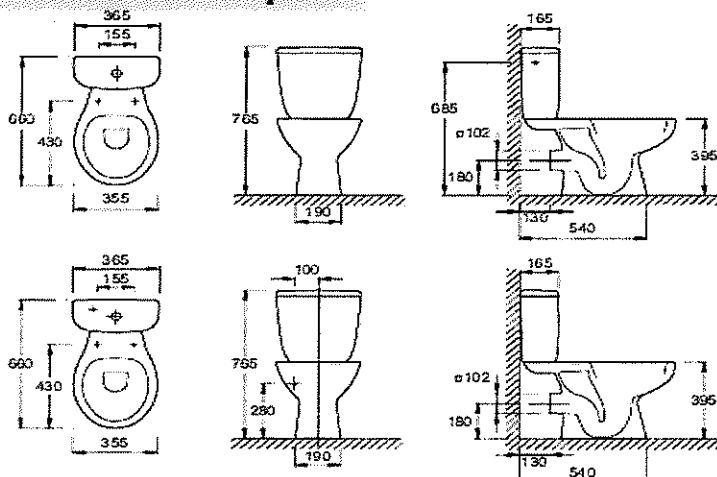

Date	Indice	COMMENTAIRES
30/06/14		

n°DUL01

**FICHE PRODUITS
PLOMBERIE / SANITAIRES ACCESSION**

PLOMBERIE						
	LOCALISATION	MARQUE	TYPE	DIMENSIONS		
BAIGNOIRE	APPAREIL	KALDEWEI	EUROWA	acier percée 2 trous	170 x 70	
	ROBINETTERIE	GROHE	GROTHERM 1000	Bain - Douche		
WC	ENSEMBLE DE DOUCHE	GROHE	TEMPESTA SOLO	Douchette + flexible + support		
	APPAREIL	JACOB DELAFON	BRIVE 3	Cuvette		
VASQUE	APPAREIL	JACOB DELAFON	BRIVE 3	Réservoir		
	ROBINETTERIE	GROHE	Euroéco	Monotrou		
EVIER	APPAREIL	MODERNA	Inox à poser	Inox 18/10 1 Bac ou 2 bacs + égouttoir	120 x 60 & 140 x 60	
	MEUBLE	MODERNA	Meuble mélaminé Simple ou ML	2 portes / 1 étagère	120 x 59 & 140 x 59	
DOUCHE	ROBINETTERIE	GROHE	Euroéco	Evier		
	APPAREIL	JACOB DELAFON	Kyréo	céramique	80 x 80	
	ROBINETTERIE	GROHE	GROTHERM 1000	Douche		
	ENSEMBLE DE DOUCHE	ROCA	TEMPESTA SOLO	Douchette + barre + flexible		

Constitué de:

Douchette (27923000)

Barre de douche 600 mm (27 523)

Flexible Relaxaflex 1750 mm (28 154)

Régulateur de débit

Procédé anti-calcaire **SpeedClean®**

Inner WaterGuide longévité maximale

ShockProof anneau en silicone

Dimensions : 80x 80 cm

Poids (en Kg) : 29 kg

Matériau : céramique

DULIPECC

Jacob Delafon
PARIS

WC sortie horizontale

E4380

Collection : BRIVE 3
Dimensions : 66 x 35,5 cm
Matériau : Céramique
Poids : 15,6 Kg

Dessins techniques

DUPUPECC

moderna

LES EVIERS A POSER

EVIER

- Inox 18/10,
- 1 ou 2 cuves (P16 x 134,5 x 134,5 cm),
- Épaisseur 7/10^e mm,
- 1 égouttoir,
- 1 vidage complet,
- Cadre en bois.

Références inox 18/10	Codes client	Dimensions du plan LxPxH(cm)	Cuve		Nom- bre	Capa- cité (L)	Poids brut kg	Coli- sage
			A (cm)	B				
R60.080.18		80 x 60 x 3	40	5	1	12	4,8	1
R60.090.18		90 x 60 x 3	50				5,3	
R60.100.18		100 x 60 x 3	60				5,7	
*R60.120.18			80				6,8	
EPBZ120A00		120 x 60 x 3	41	6	2	24	7,2	+vidage
R60.12NF28			40				7,3	
**EPBZ140A00		140 x 60 x 3	61				5	